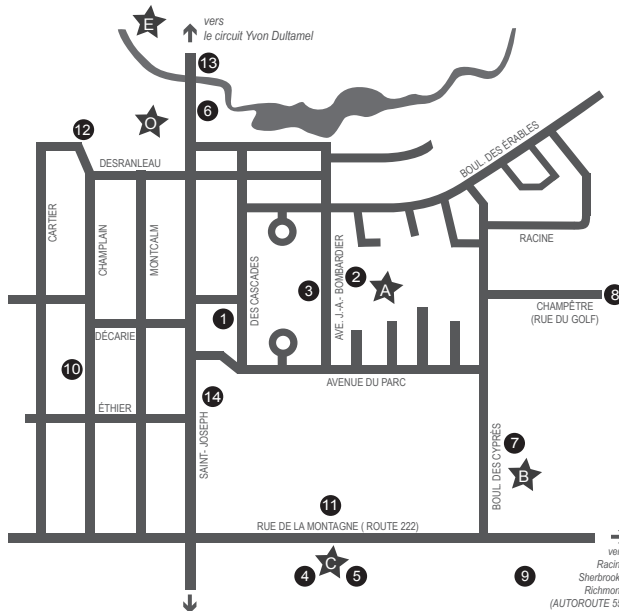

PLAN DE LA VILLE - NAVETTE

17-18-19
FÉVRIER
2012

Municipalité du
Canton de Valcourt

VILLAGE DE LAWRENCEVILLE

- 1 CAISSE DES JARDINS
- 2 MUSÉE J. ARMAND BOMBARDIER
- 3 CENTRE CULTUREL YVONNE L. BOMBARDIER
- 4 RESTO CHEZ HÉLÈNE
- 5 SUBWAY
- 6 RESTO CHEZ GRENOUILLE
- 7 ARÉNA DE VALCOURT
- 8 CLUB DE GOLF DE VALCOURT
- 9 PERFORMANCE NC
- 10 CARREFOUR DE LA SANTÉ ET DES SERVICES SOCIAUX DU VAL SAINT-FRANÇOIS / PAVILLON VALCOURT (CLSC)
- 11 B.R.P
- 12 STATION SERVICE LUCAR
- 13 RESTO BRANDY CREEK
- 14 HÔTEL DE VILLE

Horaires des navettes :

★ 1^{er} arrêt / Musée J. Armand Bombardier

Arrivé :

9H00, 10h00, 11h00, 12h00, 13h00, 14h00, 16h00, 17h00, 18h00, 19h00, 20h00, 21h00, 22h00, 23h00

Départ :

9H05, 10h05, 11h05, 12h05, 13h05, 14h05, 16h05, 17h05, 18h05, 19h05, 20h05, 21h05, 22h05, 23h05

★ 3^{ème} arrêt / Resto-Bar chez Hélène

Arrivé :

9H020, 10h20, 11h20, 12h20, 13h20, 14h20, 16h20, 17h20, 18h20, 19h20, 20h20, 21h20, 22h20, 23h20

Départ :

9H025, 10h25, 11h25, 12h25, 13h25, 14h25, 16h25, 17h25, 18h25, 19h25, 20h25, 21h25, 22h25, 23h25

★ 5^{ème} / Site Yvon Duhamel

Arrivé :

9H045, 10h45, 11h45, 12h45, 13h45, 14h45, 16h45, 17h45, 18h45, 19h45, 20h45, 21h45, 22h45, 23h45

Départ :

9H50, 10h50, 11h50, 12h50, 13h50, 14h50, 16h50, 17h50, 18h50, 19h50, 20h50, 21h50, 22h50, 23h50